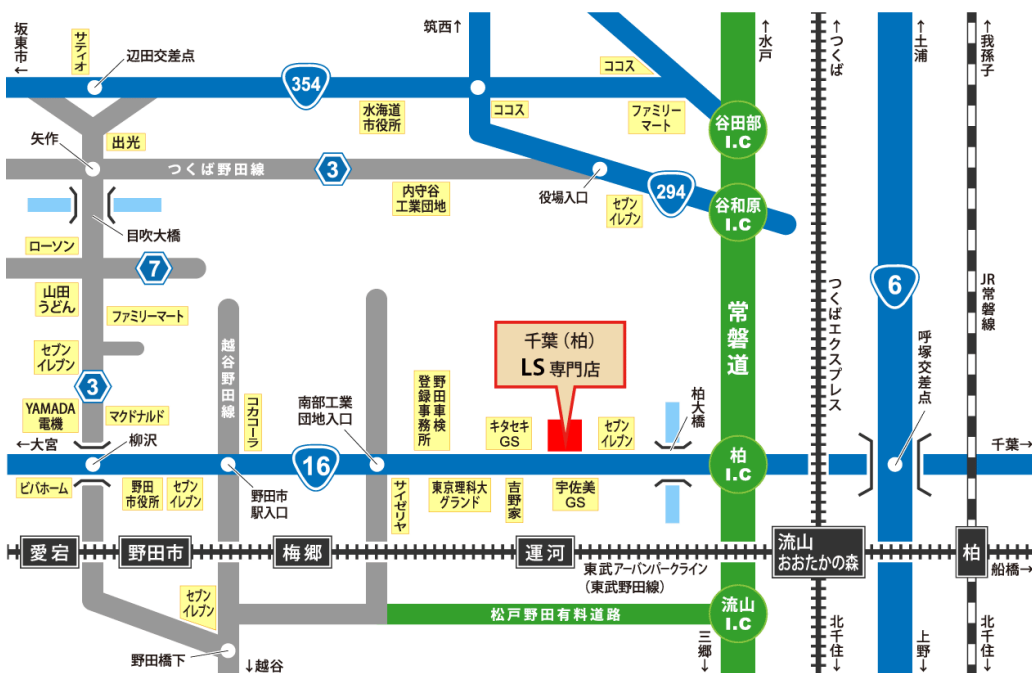

うれしい特典で他店様と比べて頂けるとこの差は大きい!

電車で、ご来場をお考えのお客様へ

最寄駅は運河駅です。
駅に着かれましたらお電話下さい。
送迎いたします。

お車で、ご来場をお考えのお客様へ

国道16号 柏インターより2.2km
吉野家のある交差点にてUターン。