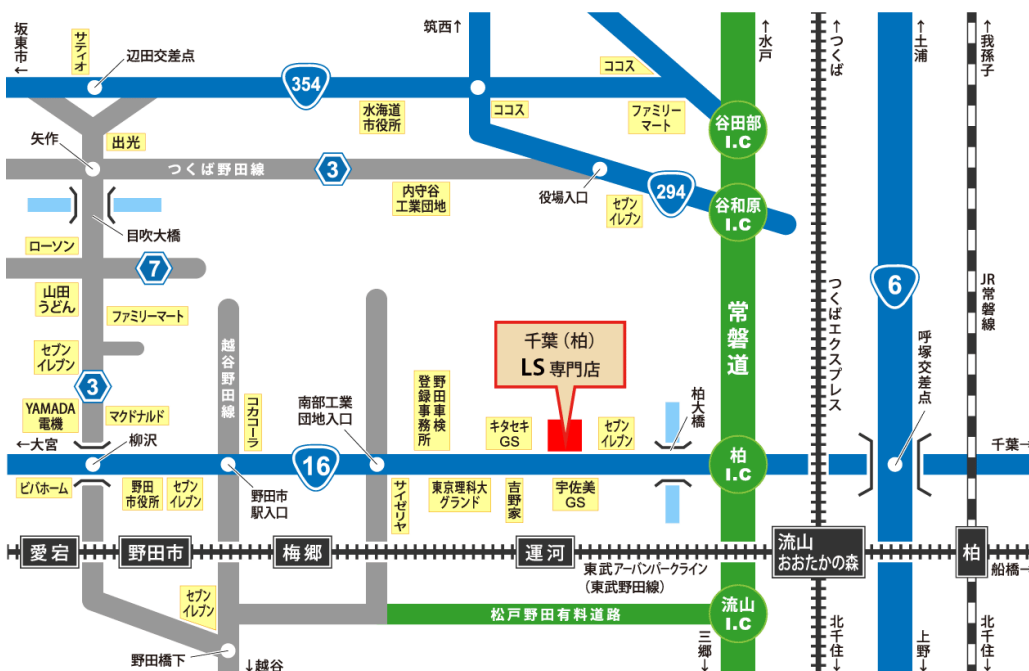

うれしい特典で他店様と比べて頂けるとこの差は大きい!

電車で、ご来場をお考えのお客様へ

最寄駅は運河駅です。
駅に着かれましたらお電話下さい。
送迎いたします。

お車で、ご来場をお考えのお客様へ

国道16号 柏インターより2.2km
吉野家のある交差点にてUターン。