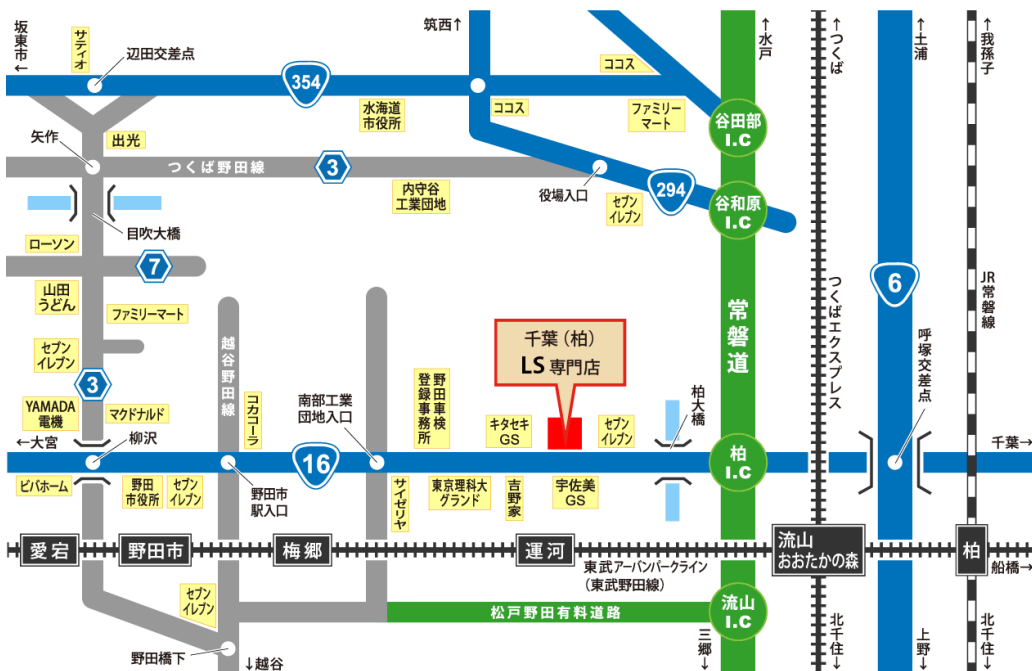

### 電車で、ご来場をお考えのお客様へ

最寄駅は運河駅です。  
駅に着かれましたらお電話下さい。  
送迎いたします。

### お車で、ご来場をお考えのお客様へ

国道16号 柏インターより2.2km  
吉野家のある交差点にてUターン。