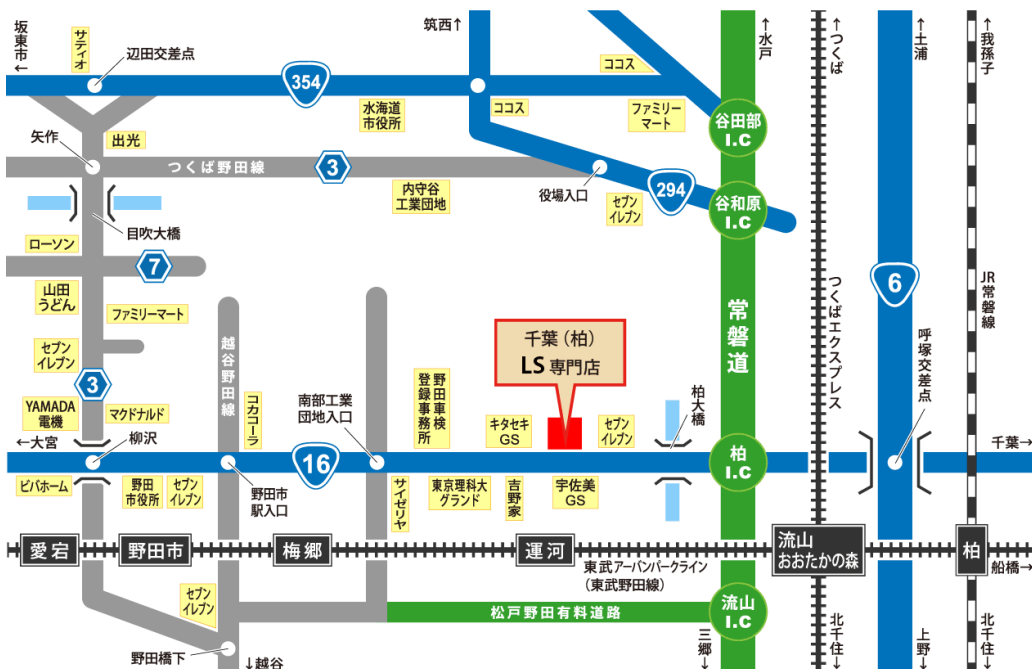

### 電車で、ご来店をお考えのお客様へ

最寄駅は運河駅です。  
駅に着かれましたらお電話下さい。  
送迎いたします。

### お車で、ご来店をお考えのお客様へ

国道16号 柏インターより2.2km  
吉野家のある交差点にてUターン。