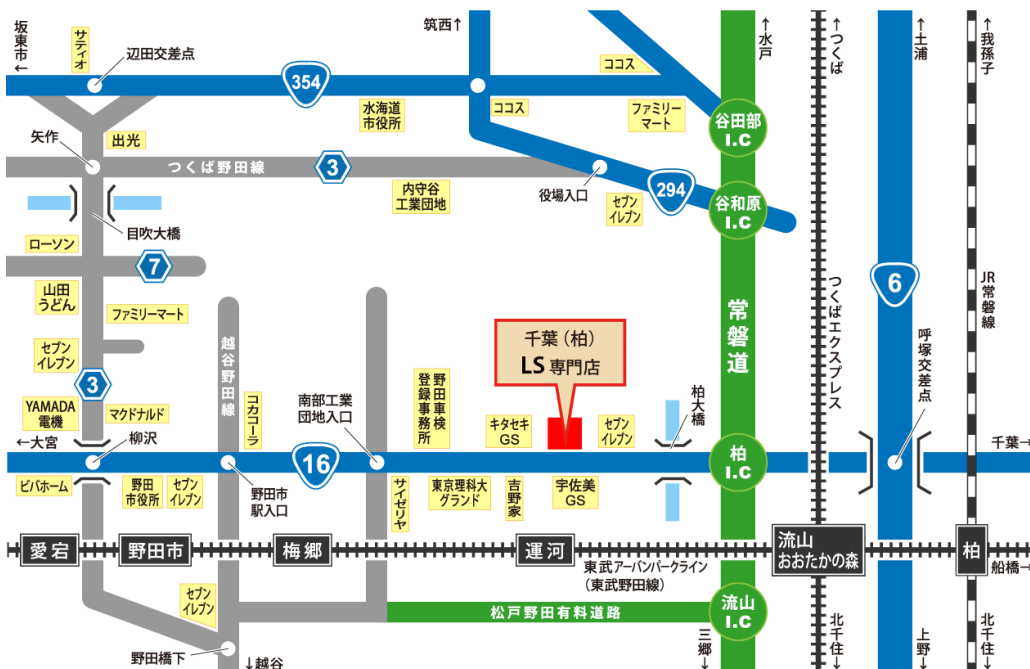

うれしい特典で他店様と比べて頂けるとこの差は大きい!

電車で、ご来場をお考えのお客様へ

最寄駅は運河駅です。
駅に着かれましたらお電話下さい。
送迎いたします。

お車で、ご来場をお考えのお客様へ

国道16号 柏インターより2.2km
吉野家のある交差点にてUターン。