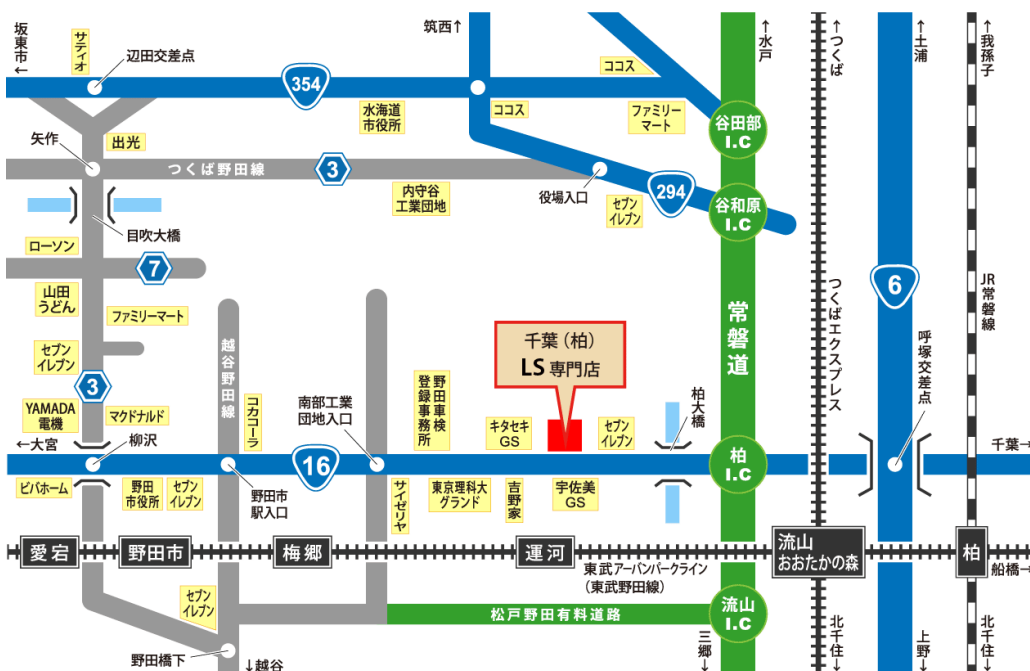

うれしい特典で他店様と比べて頂けるとこの差は大きい!

電車で、ご来場をお考えのお客様へ

最寄駅は運河駅です。
駅に着かれましたらお電話下さい。
送迎いたします。

お車で、ご来場をお考えのお客様へ

国道16号 柏インターより2.2km
吉野家のある交差点にてUターン。