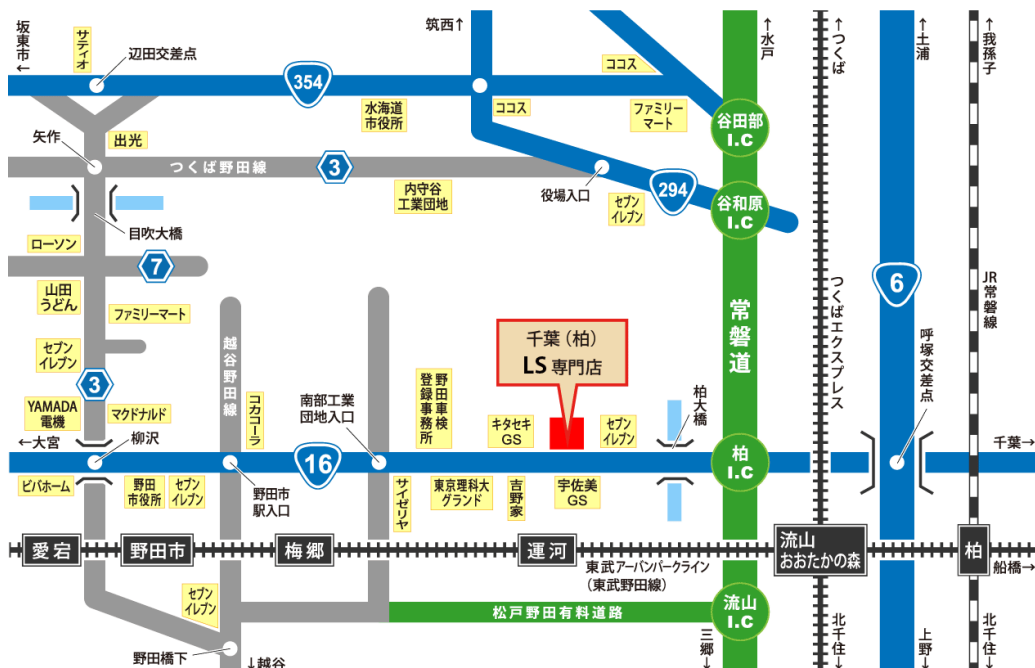

#### 電車で、ご来場をお考えのお客様へ

最寄駅は運河駅です。  
駅に着かれましたらお電話下さい。  
送迎いたします。

#### お車で、ご来場をお考えのお客様へ

国道16号 柏インターより2.2km  
吉野家のある交差点にてUターン。