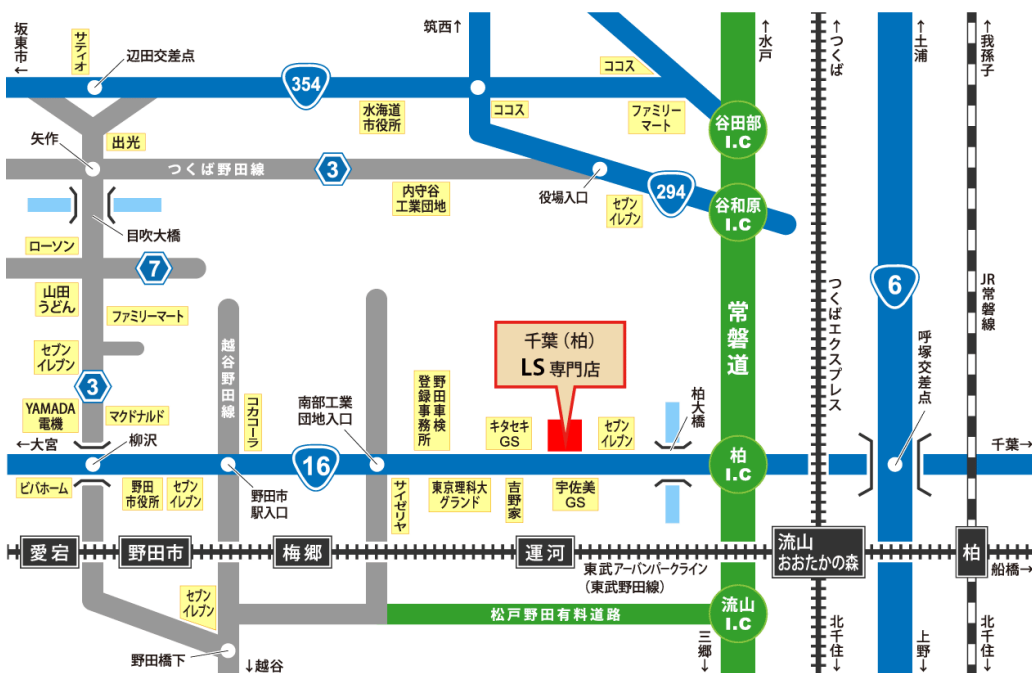

うれしい特典で他店様と比べて頂けるとこの差は大きい!

電車で、ご来店をお考えのお客様へ

最寄駅は運河駅です。
駅に着かれましたらお電話下さい。
送迎いたします。

お車で、ご来店をお考えのお客様へ

国道16号 柏インターより2.2km
吉野家のある交差点にてUターン。