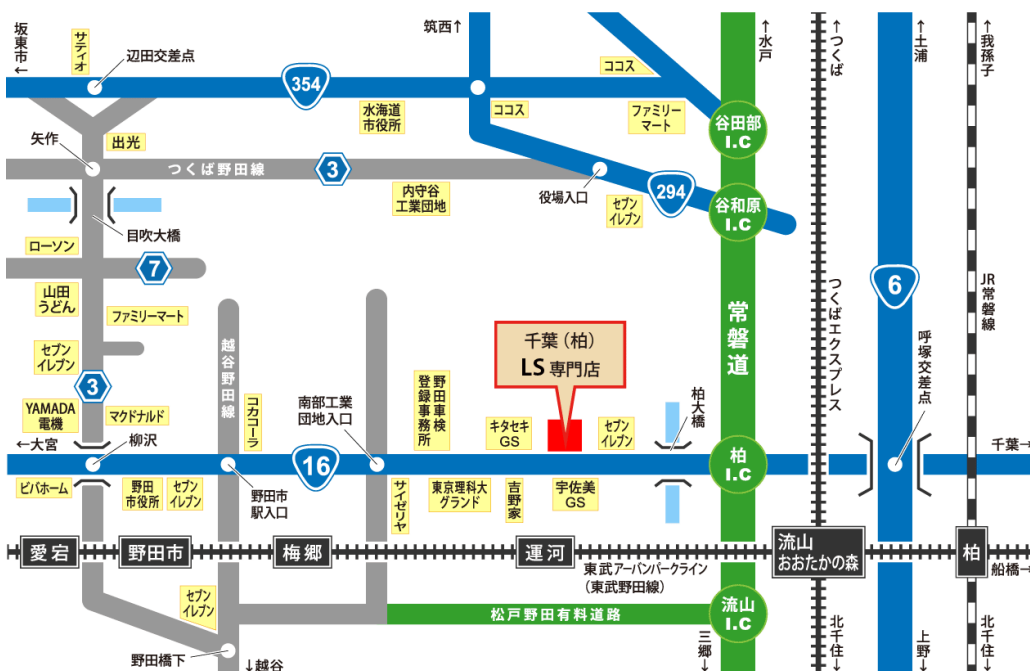

うれしい特典で他店様と比べて頂けるとこの差は大きい!

電車で、ご来店をお考えのお客様へ

最寄駅は運河駅です。
駅に着かれましたらお電話下さい。
送迎いたします。

お車で、ご来店をお考えのお客様へ

国道16号 柏インターより2.2km
吉野家のある交差点にてUターン。