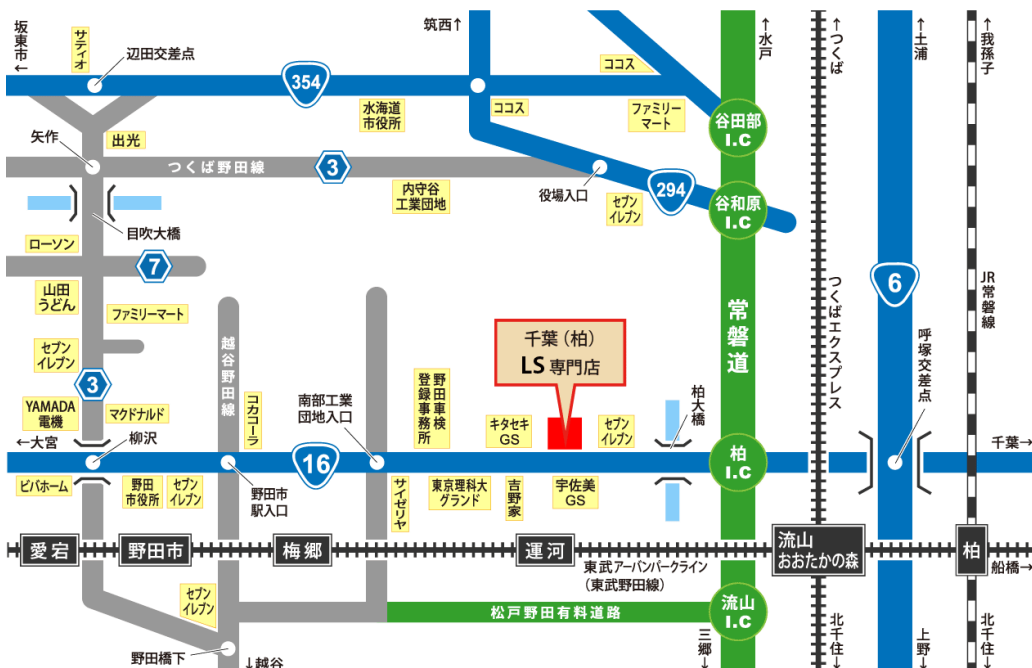

うれしい特典で他店様と比べて頂けるとこの差は大きい!

電車で、ご来場をお考えのお客様へ

最寄駅は運河駅です。
駅に着かれましたらお電話下さい。
送迎いたします。

お車で、ご来場をお考えのお客様へ

国道16号 柏インターより2.2km
吉野家のある交差点にてUターン。