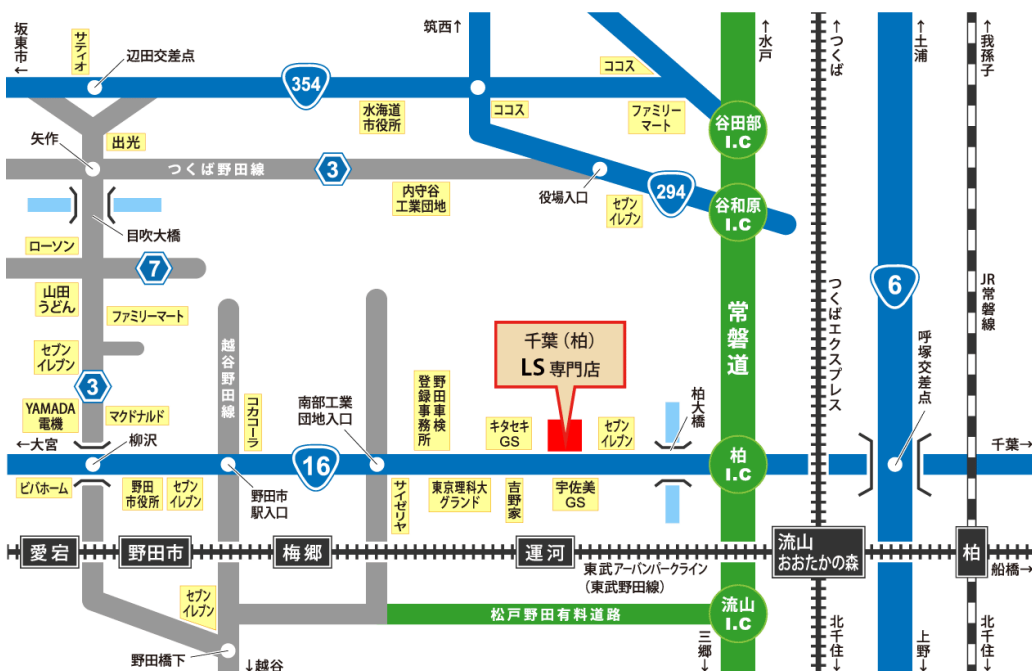

うれしい特典で他店様と比べて頂けるとこの差は大きい!

電車で、ご来店をお考えのお客様へ

最寄駅は運河駅です。
駅に着かれましたらお電話下さい。
送迎いたします。

お車で、ご来店をお考えのお客様へ

国道16号 柏インターより2.2km
吉野家のある交差点にてUターン。