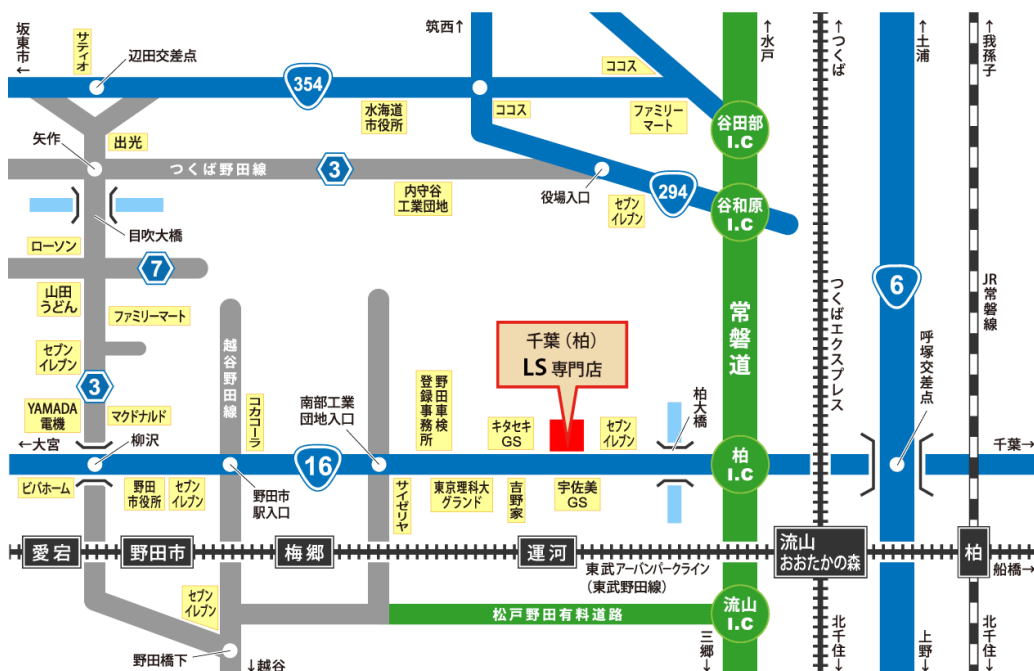

うれしい特典で他店様と比べて頂けるとこの差は大きい!

電車で、ご来場をお考えのお客様へ

最寄駅は運河駅です。
駅に着かれましたらお電話下さい。
送迎いたします。

お車で、ご来場をお考えのお客様へ

国道16号 柏インターより2.2km
吉野家のある交差点にてUターン。