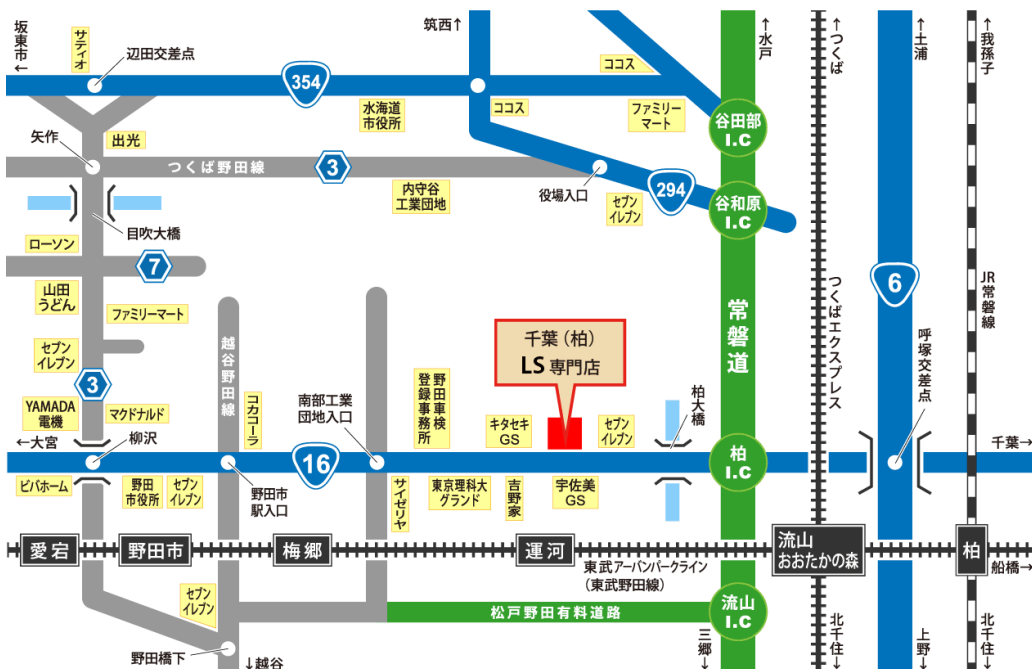

うれしい特典で他店様と比べて頂けるとこの差は大きい!

電車で、ご来場をお考えのお客様へ

最寄駅は運河駅です。
駅に着かれましたらお電話下さい。
送迎いたします。

お車で、ご来場をお考えのお客様へ

国道16号 柏インターより2.2km
吉野家のある交差点にてUターン。