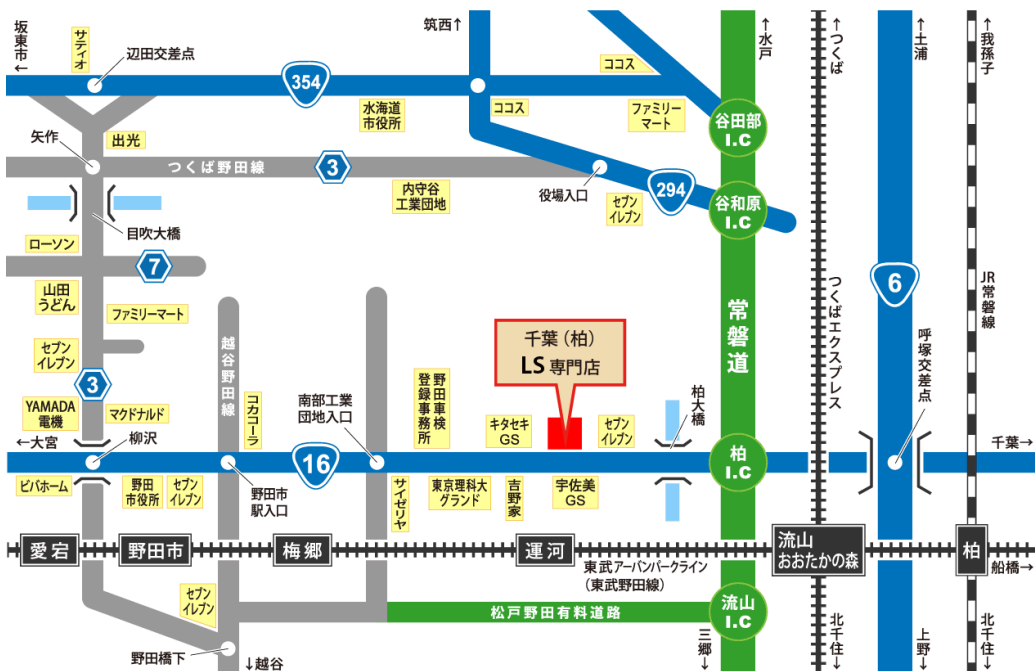

### 電車で、ご来店をお考えのお客様へ

最寄駅は運河駅です。  
駅に着かれましたらお電話下さい。  
送迎いたします。

### お車で、ご来店をお考えのお客様へ

国道16号 柏インターより2.2km  
吉野家のある交差点にてUターン。