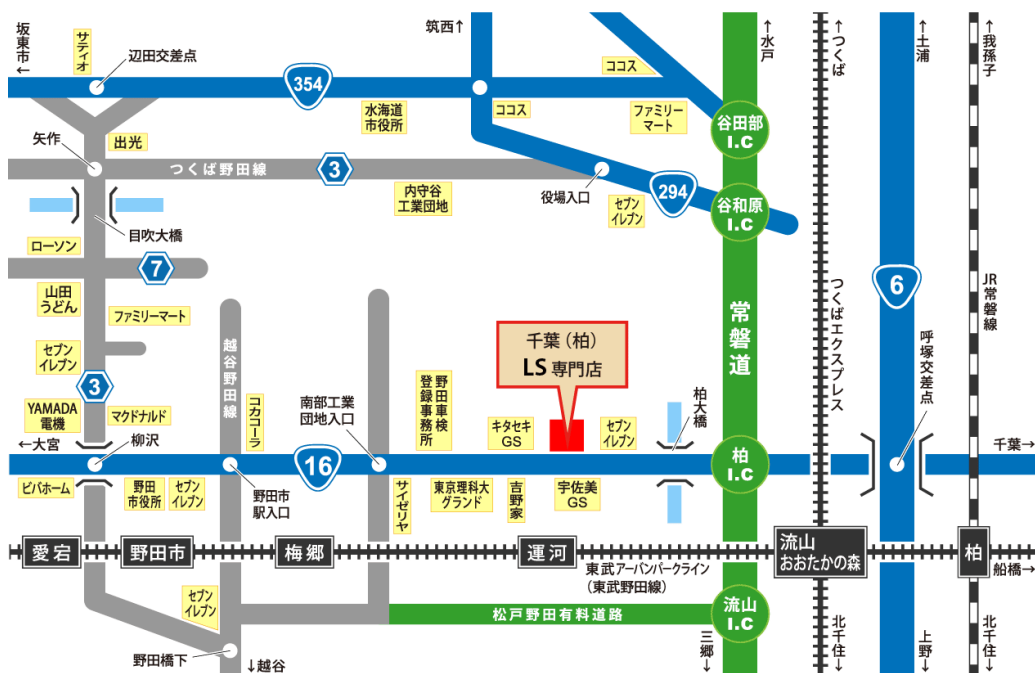

うれしい特典で他店様と比べて頂けるとこの差は大きい!

電車で、ご来場をお考えのお客様へ

最寄駅は運河駅です。
駅に着かれましたらお電話下さい。
送迎いたします。

お車で、ご来場をお考えのお客様へ

国道16号 柏インターより2.2km
吉野家のある交差点にてUターン。