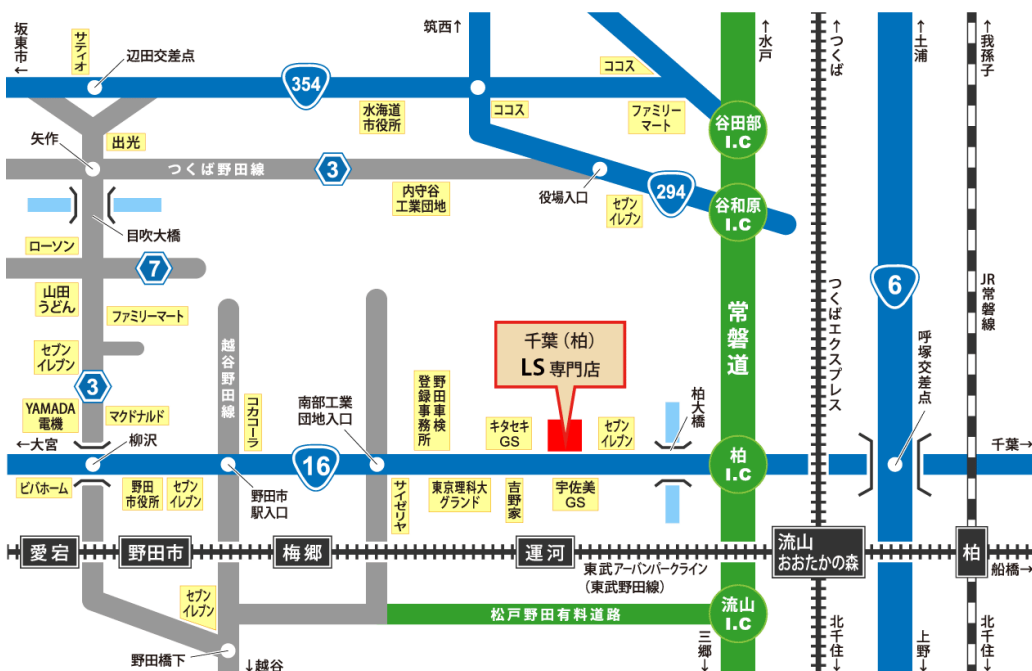

うれしい特典で他店様と比べて頂けるとこの差は大きい!

電車で、ご来場をお考えのお客様へ

最寄駅は運河駅です。
駅に着かれましたらお電話下さい。
送迎いたします。

お車で、ご来場をお考えのお客様へ

国道16号 柏インターより2.2km
吉野家のある交差点にてUターン。