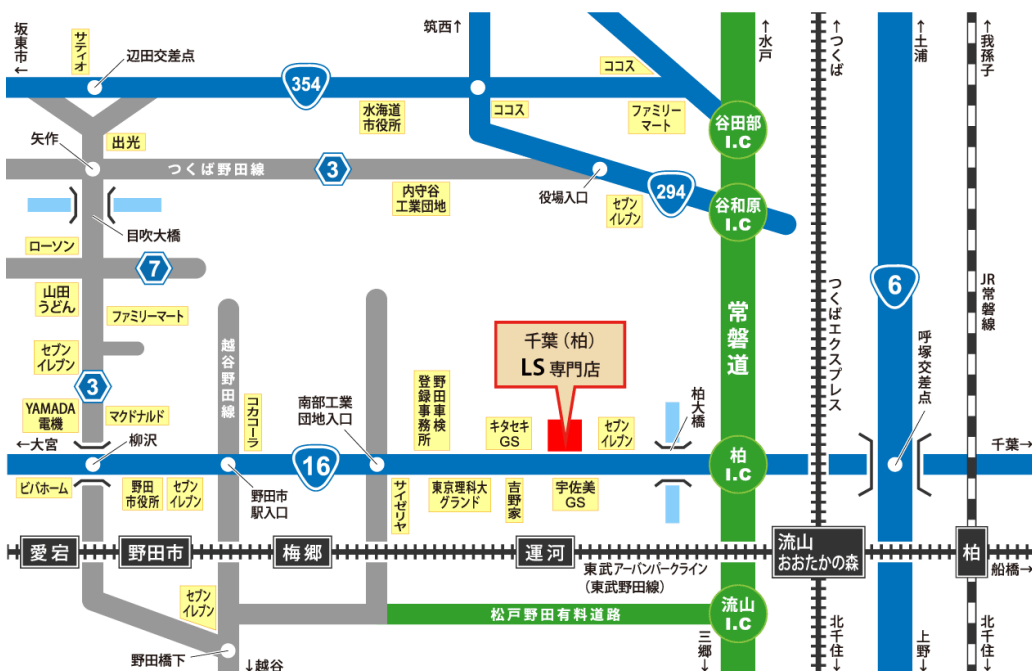

### 電車で、ご来場をお考えのお客様へ

最寄駅は運河駅です。  
駅に着かれましたらお電話下さい。  
送迎いたします。

### お車で、ご来場をお考えのお客様へ

国道16号 柏インターより2.2km  
吉野家のある交差点にてUターン。