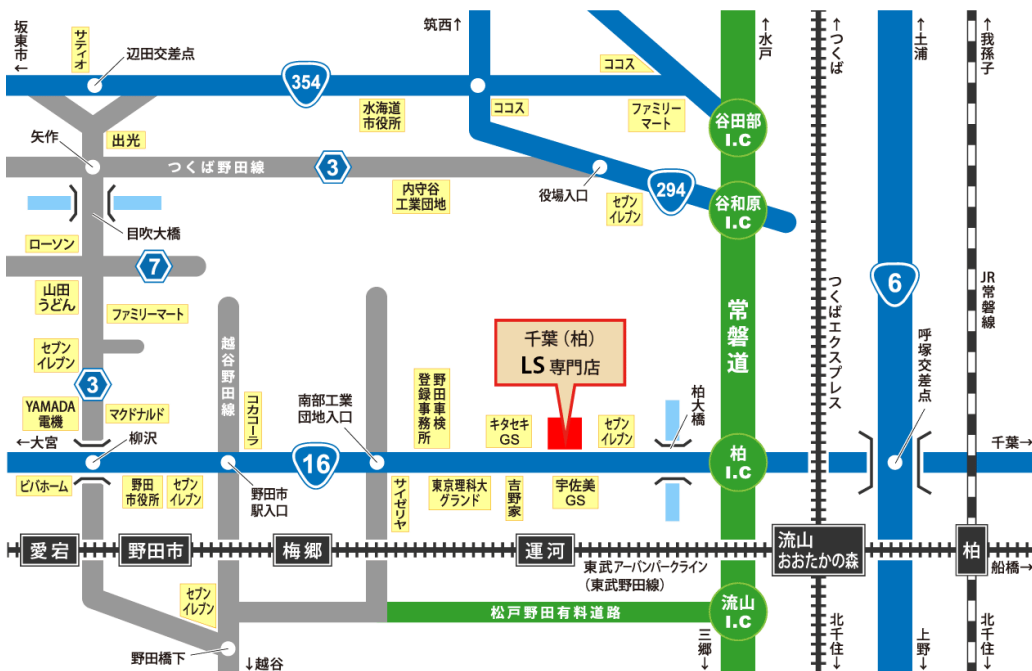

うれしい特典で他店様と比べて頂けるとこの差は大きい!

電車で、ご来店をお考えのお客様へ

最寄駅は運河駅です。
駅に着かれましたらお電話下さい。
送迎いたします。

お車で、ご来店をお考えのお客様へ

国道16号 柏インターより2.2km
吉野家のある交差点にてUターン。