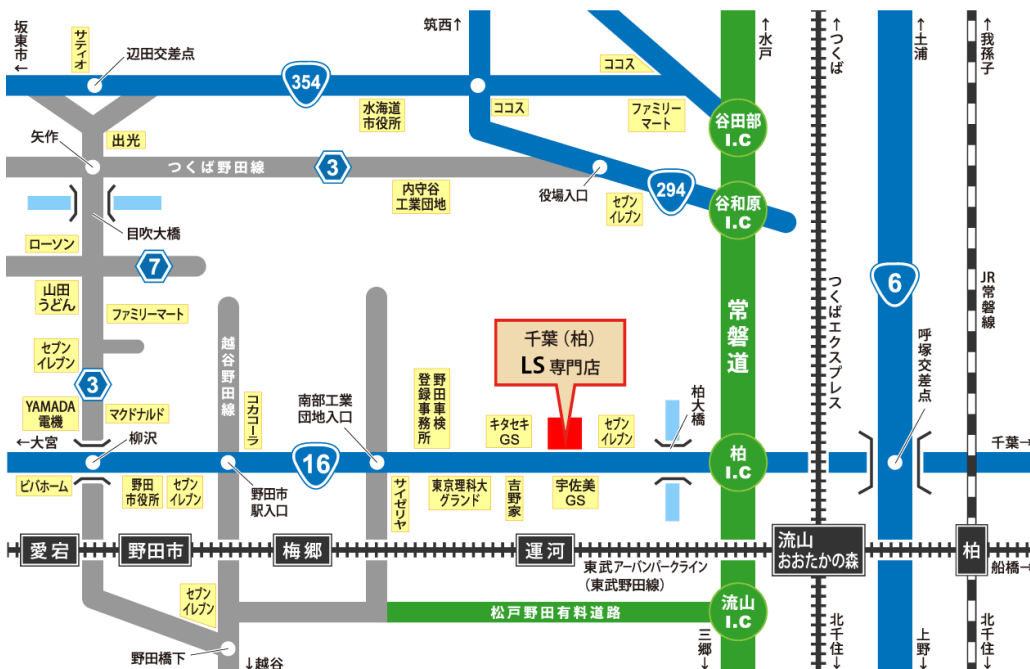

うれしい特典で他店様と比べて頂けるとこの差は大きい!

電車で、ご来店をお考えのお客様へ

最寄駅は運河駅です。
駅に着かれましたらお電話下さい。
送迎いたします。

お車で、ご来店をお考えのお客様へ

国道16号 柏インターより2.2km
吉野家のある交差点にてUターン。