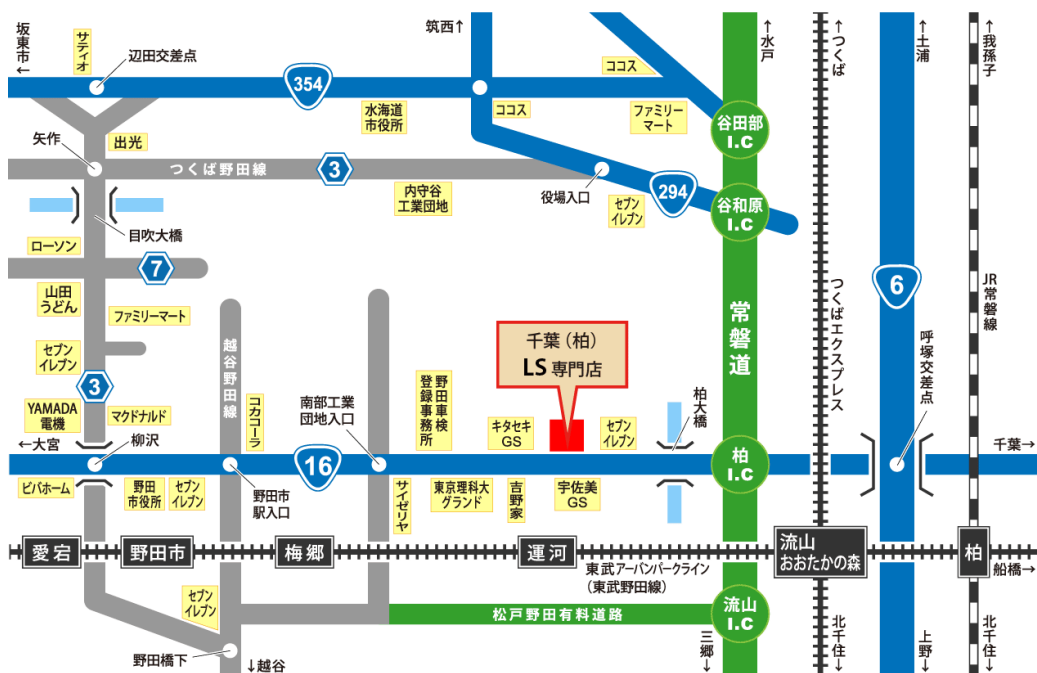

### 電車で、ご来店をお考えのお客様へ

最寄駅は運河駅です。  
駅に着かれましたらお電話下さい。  
送迎いたします。

### お車で、ご来店をお考えのお客様へ

国道16号 柏インターより2.2km  
吉野家のある交差点にてUターン。