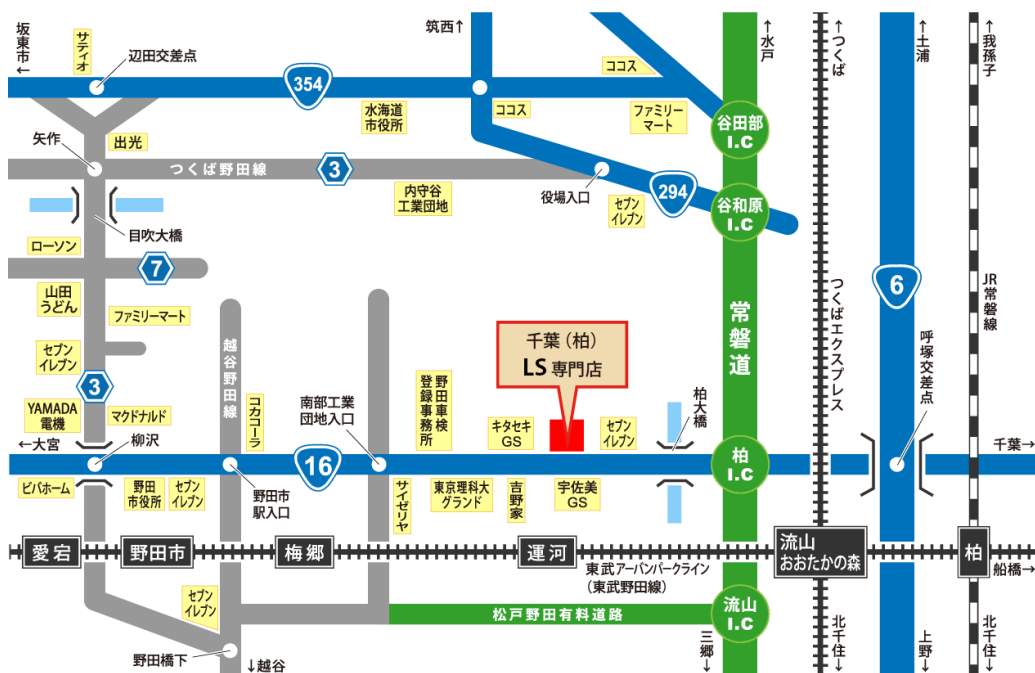

### 電車で、ご来店をお考えのお客様へ

最寄駅は運河駅です。  
駅に着かれましたらお電話下さい。  
送迎いたします。

### お車で、ご来店をお考えのお客様へ

国道16号 柏インターより2.2km  
吉野家のある交差点にてUターン。