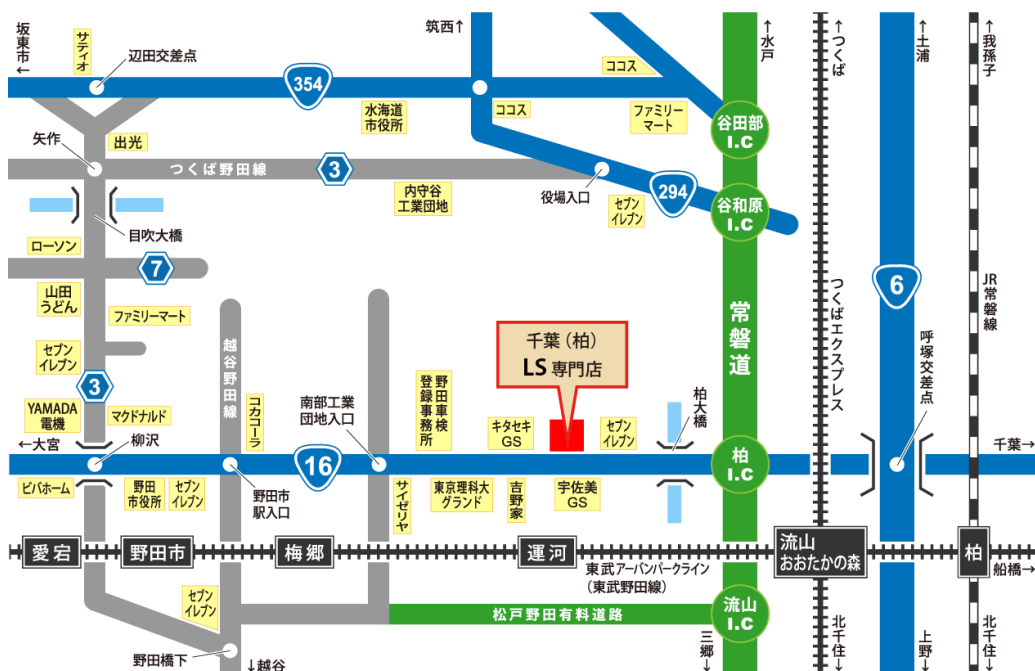

うれしい特典で他店様と比べて頂けるとこの差は大きい!

電車で、ご来店をお考えのお客様へ

最寄駅は運河駅です。
駅に着かれましたらお電話下さい。
送迎いたします。

お車で、ご来店をお考えのお客様へ

国道16号 柏インターより2.2km
吉野家のある交差点にてUターン。