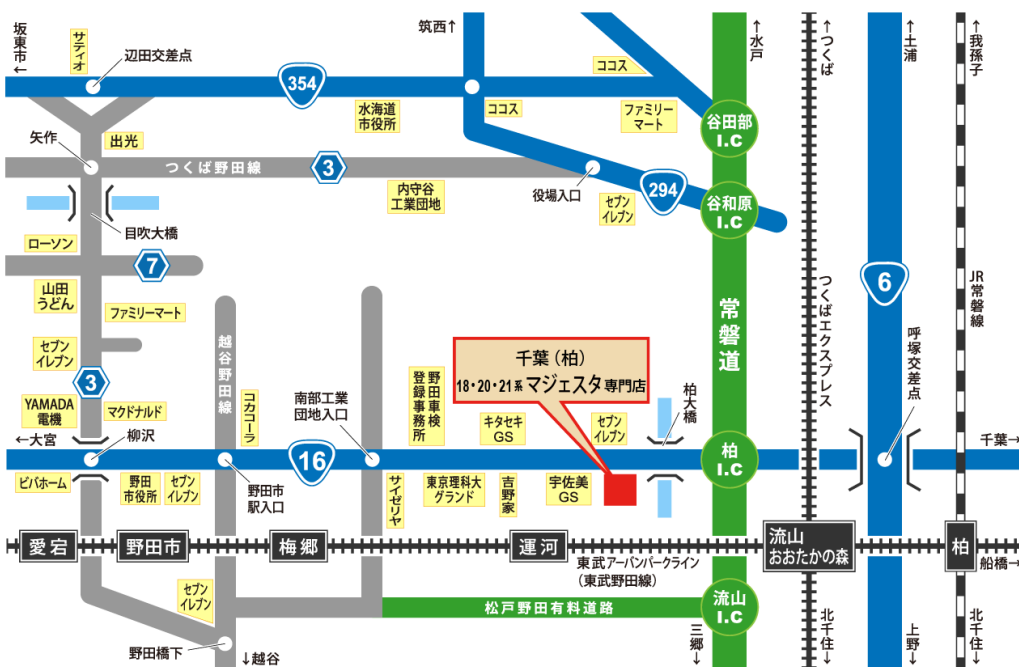

#### 電車で、ご来店をお考えのお客様へ

最寄駅は運河駅です。  
駅に着かれましたらお電話下さい。  
送迎いたします。

#### お車で、ご来店をお考えのお客様へ

国道16号 柏インターより2.2km  
吉野家のある交差点にてUターン。