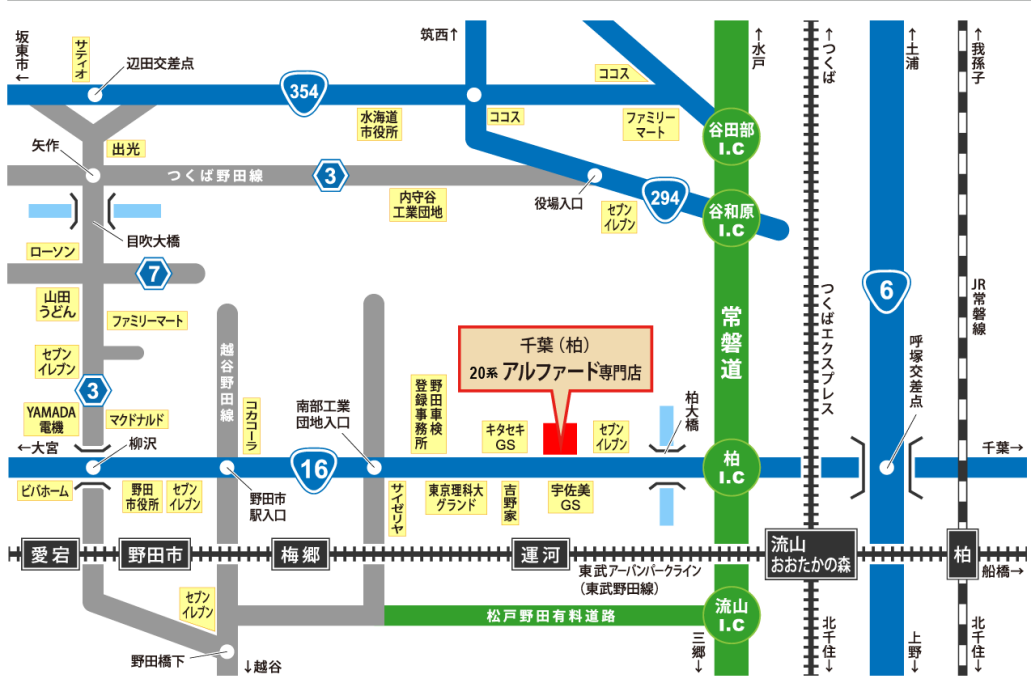

うれしい特典で他店様と比べて頂けるとこの差は大きい!

電車で、ご来店をお考えのお客様へ

最寄駅は運河駅です。
駅に着かれましたらお電話下さい。
送迎いたします。

お車で、ご来店をお考えのお客様へ

国道16号 柏インターより2.2km
吉野家のある交差点にてUターン。