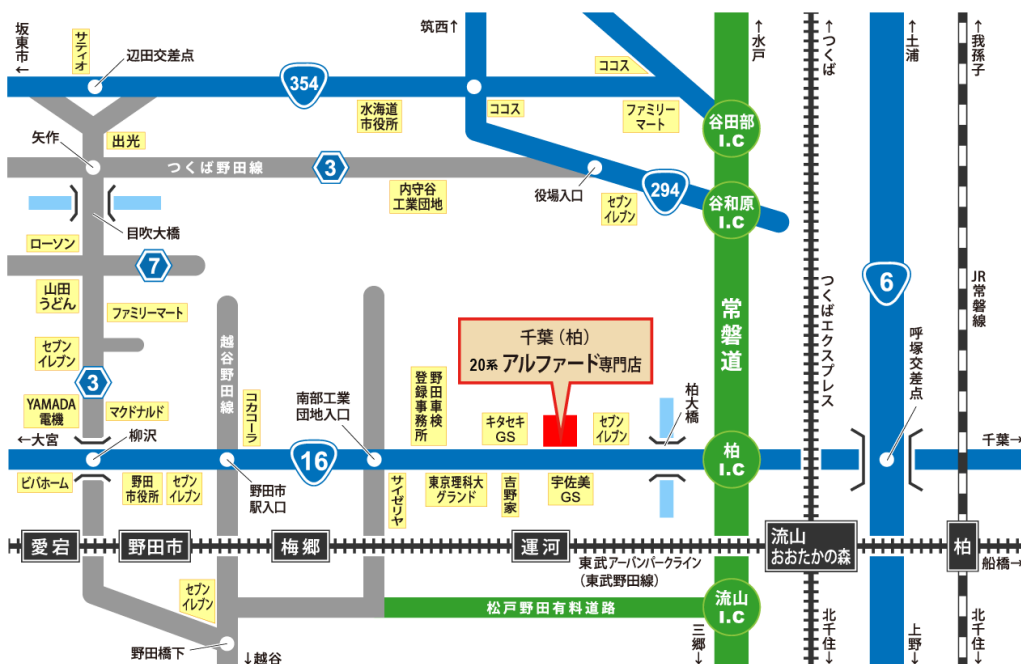

うれしい特典で他店様と比べて頂けるとこの差は大きい!

電車で、ご来店をお考えのお客様へ

最寄駅は運河駅です。
駅に着かれましたらお電話下さい。
送迎いたします。

お車で、ご来店をお考えのお客様へ

国道16号 柏インターより2.2km
吉野家のある交差点にてUターン。