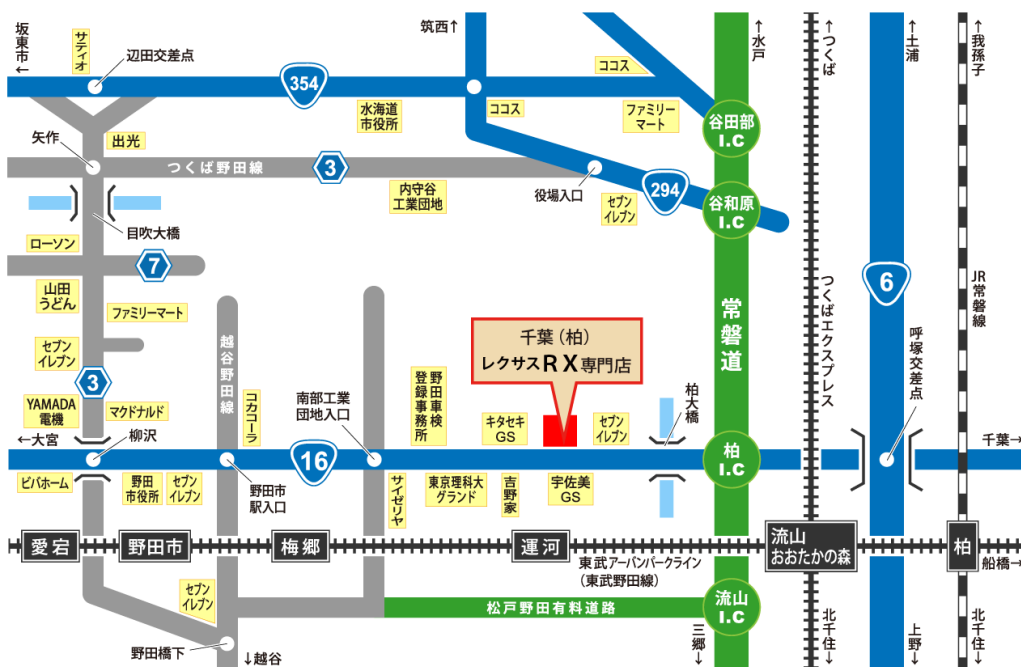

#### 電車で、ご来店をお考えのお客様へ

最寄駅は運河駅です。  
駅に着かれましたらお電話下さい。  
送迎いたします。